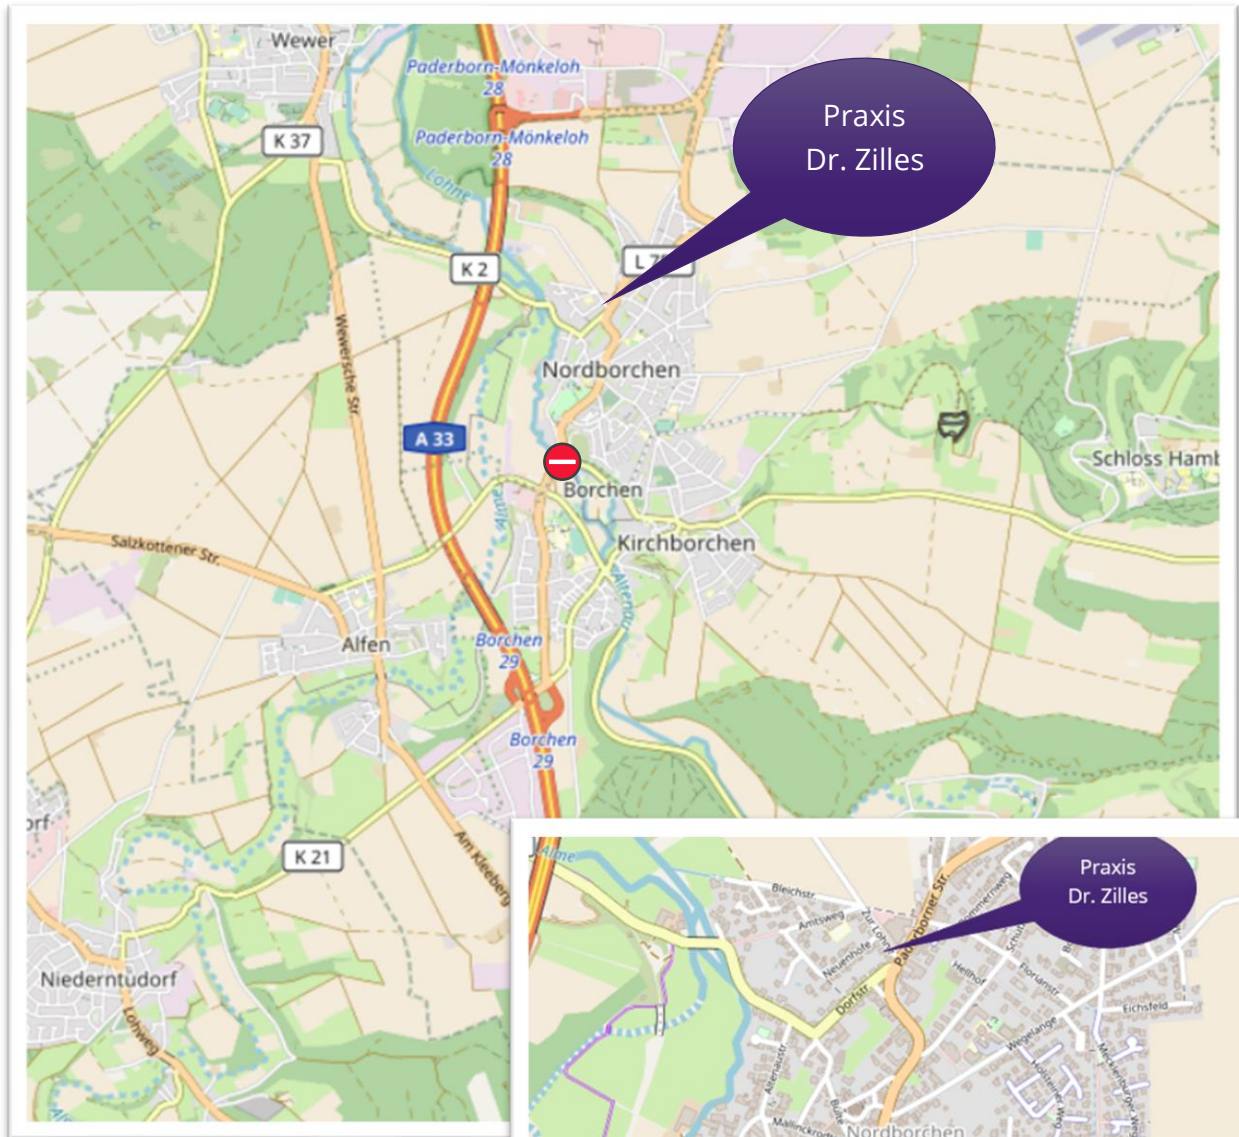

Straßensperrung Ortsdurchfahrt Borchchen

Die Ortsdurchfahrt L755 Borchchen wird zunächst vom Kreisverkehr Bahnhofstraße/ Unter der Burg bis zum Kreisverkehr Spenberger Straße gesperrt werden. Berücksichtigen Sie dieses bitte bei Ihrer Anfahrt zu unserer Praxis. Im Verlauf der nächsten Jahre erfolgen weitere Sperrungen.

Vom Kreisel Bahnhofstraße/ Unter der Burg (A) über die **Autobahn A33** (1) bis zur Praxis (B) rechnen Sie bitte mit einer Fahrzeit von etwa 10 Minuten.

Vom Kreisel Bahnhofstraße/ Unter der Burg (A) **durch Kirchborchen** über den Stadtweg bis zur Praxis (B) rechnen Sie bitte mit einer Fahrzeit von etwa 6 Minuten.