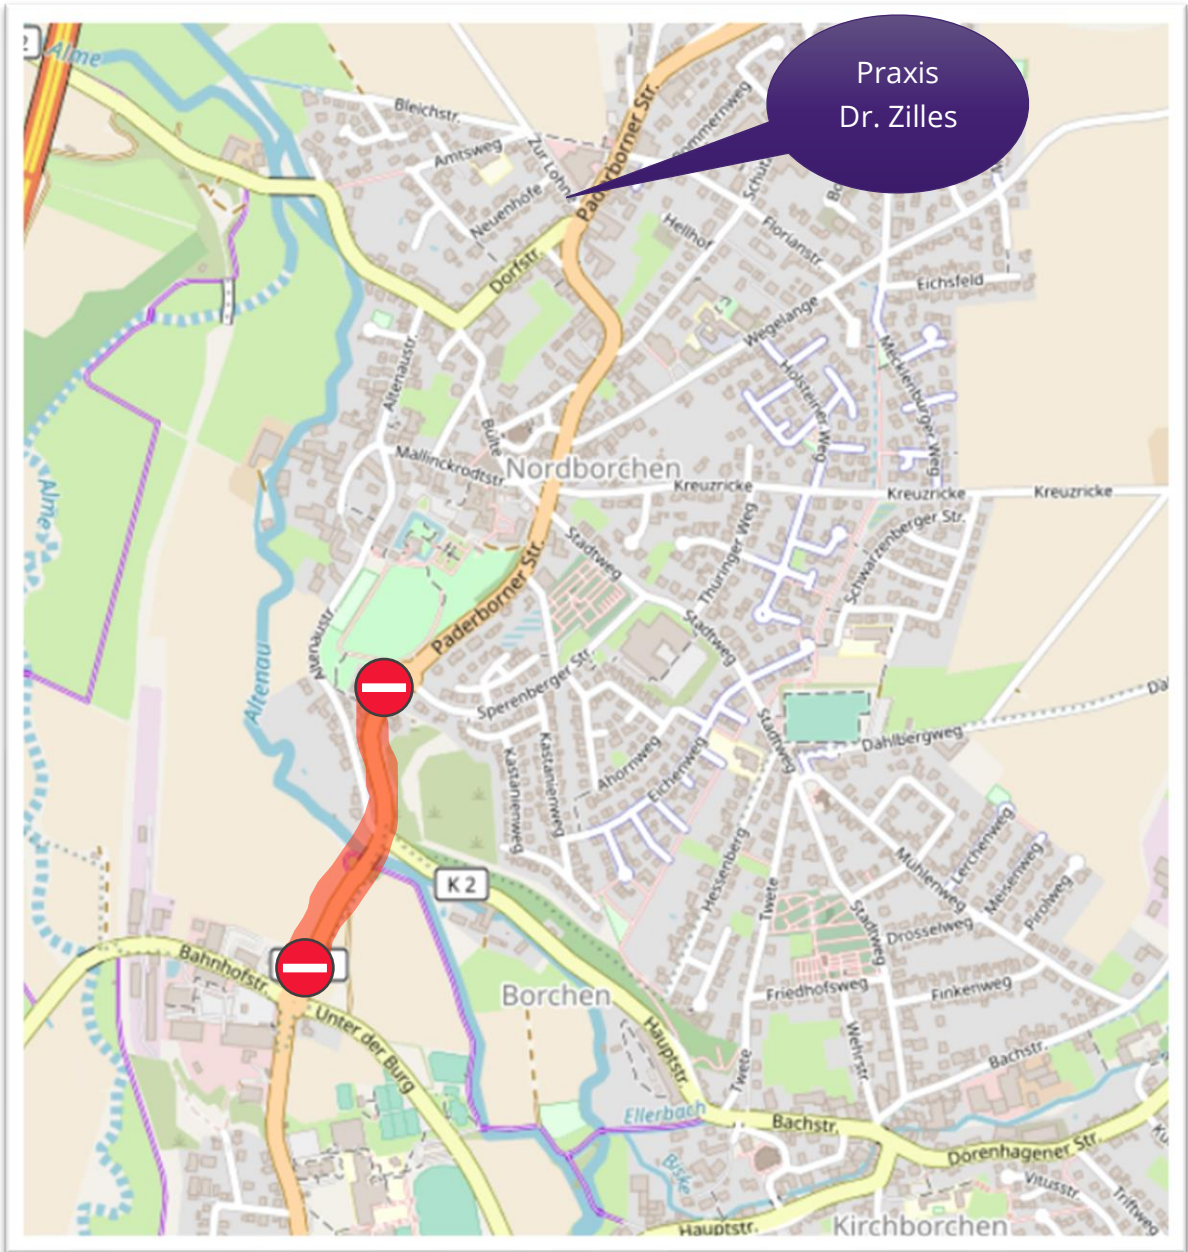

Straßensperrung Ortsdurchfahrt Borchchen

Die Ortsdurchfahrt L755 Borchchen wird zunächst vom Kreisverkehr Bahnhofstraße/ Unter der Burg bis zum Kreisverkehr Spenberger Straße gesperrt werden. Berücksichtigen Sie dieses bitte bei Ihrer Anfahrt zu unserer Praxis. Im Verlauf der nächsten Jahre erfolgen weitere Sperrungen.

Vom Kreisel Bahnhofstraße/ Unter der Burg (A) über die **Autobahn A33** (1) bis zur Praxis (B) rechnen Sie bitte mit einer Fahrzeit von etwa 10 Minuten.

Vom Kreisel Bahnhofstraße/ Unter der Burg (A) **durch Kirchborchen** über den Stadtweg bis zur Praxis (B) rechnen Sie bitte mit einer Fahrzeit von etwa 6 Minuten.