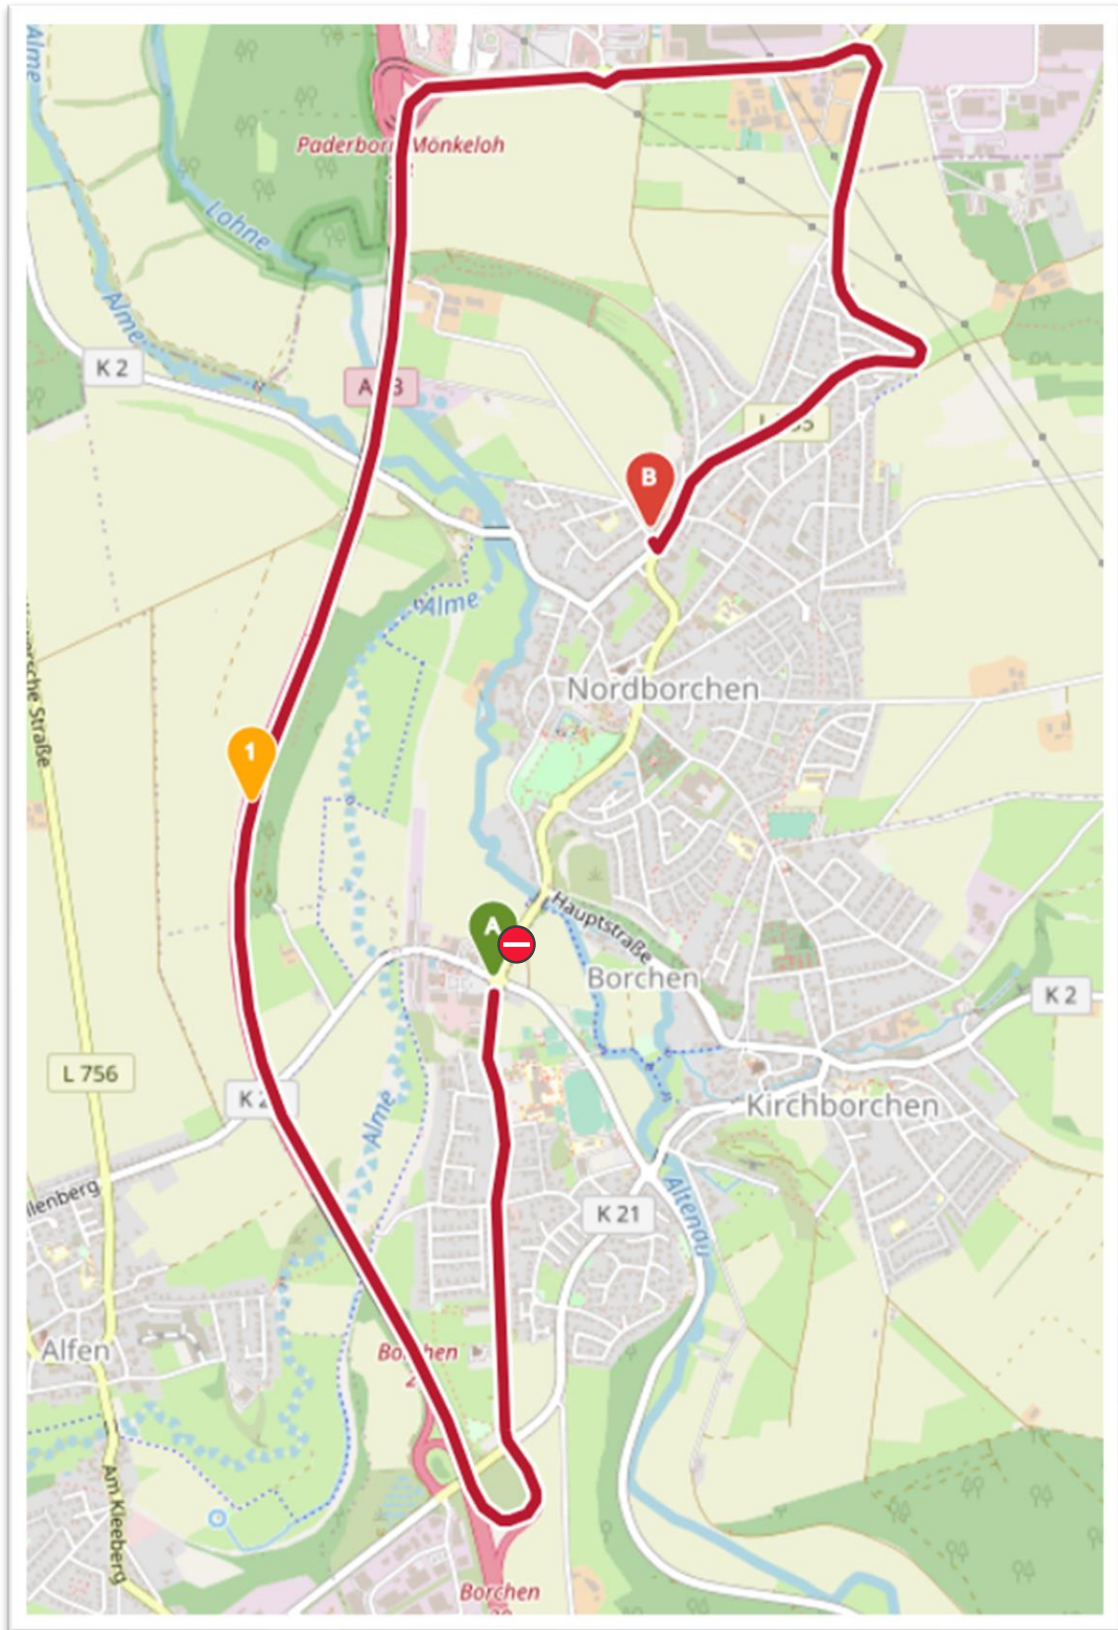

Straßensperrung Ortsdurchfahrt Borchchen

Die Ortsdurchfahrt L755 Borchchen wird zunächst vom Kreisverkehr Bahnhofstraße/ Unter der Burg bis zum Kreisverkehr Spenberger Straße gesperrt werden. Berücksichtigen Sie dieses bitte bei Ihrer Anfahrt zu unserer Praxis. Im Verlauf der nächsten Jahre erfolgen weitere Sperrungen.

Vom Kreisel Bahnhofstraße/ Unter der Burg (A) über die **Autobahn A33** (1) bis zur Praxis (B) rechnen Sie bitte mit einer Fahrzeit von etwa 10 Minuten.

Vom Kreisel Bahnhofstraße/ Unter der Burg (A) **durch Kirchborchen** über den Stadtweg bis zur Praxis (B) rechnen Sie bitte mit einer Fahrzeit von etwa 6 Minuten.