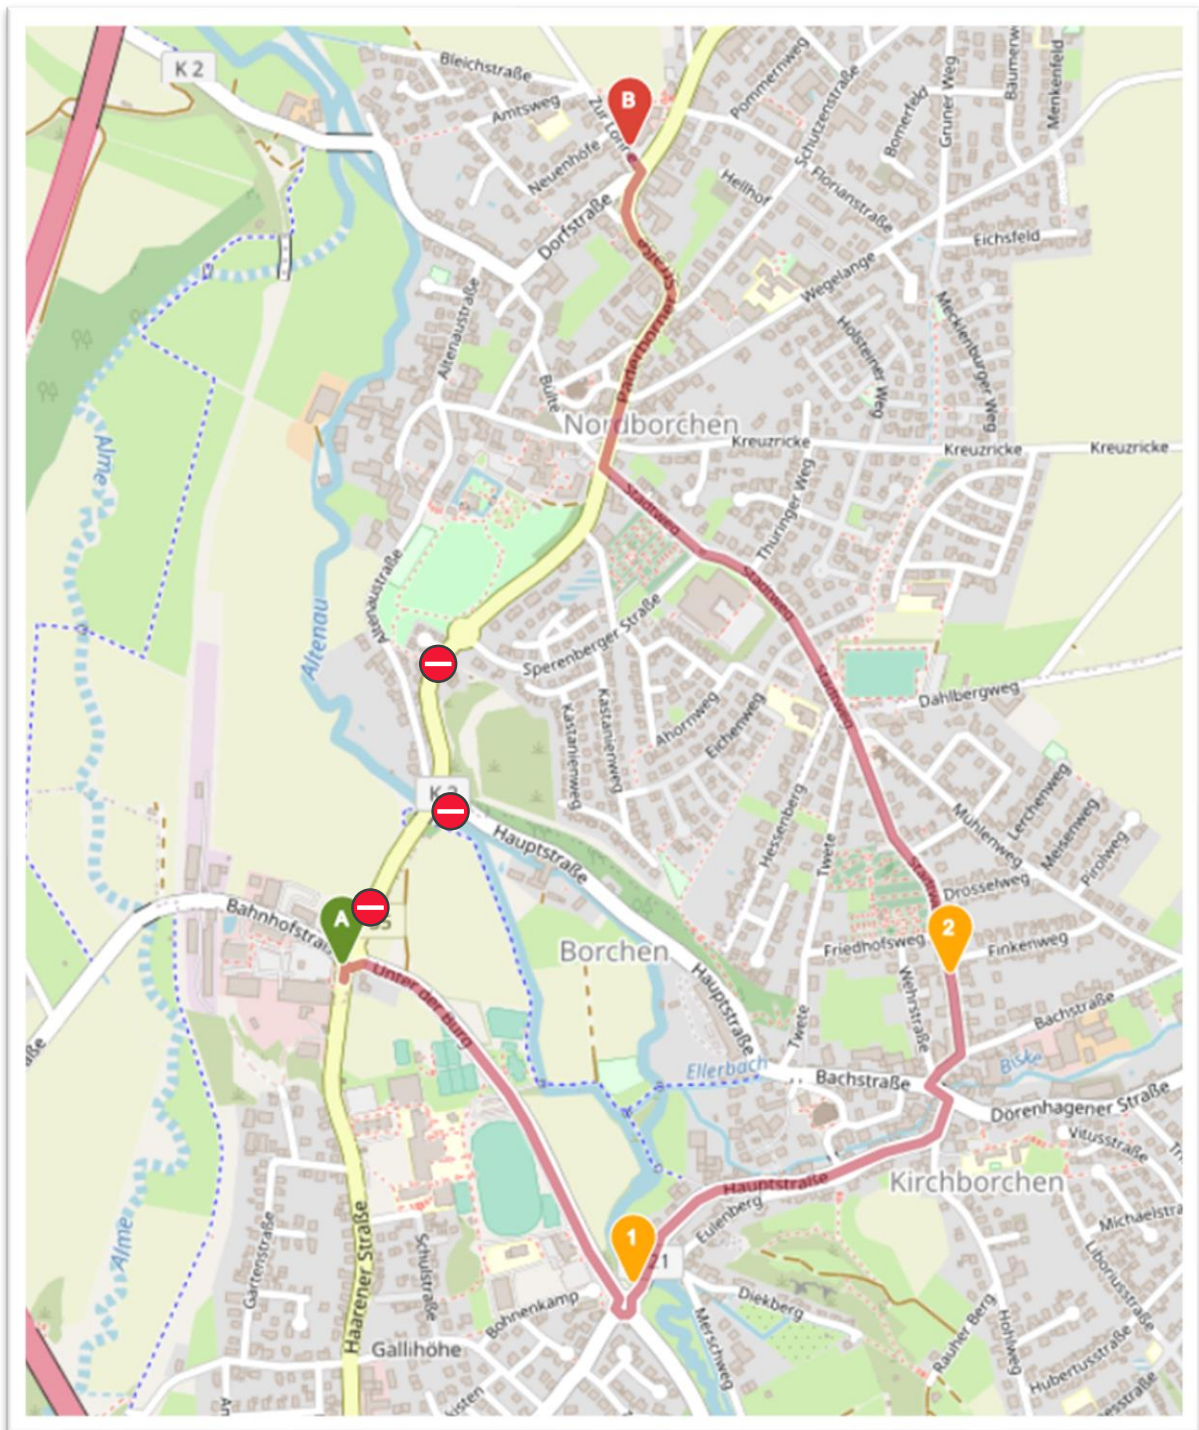

Straßensperrung Ortsdurchfahrt Borchchen

Die Ortsdurchfahrt L755 Borchchen wird zunächst vom Kreisverkehr Bahnhofstraße/ Unter der Burg bis zum Kreisverkehr Spenberger Straße gesperrt werden. Berücksichtigen Sie dieses bitte bei Ihrer Anfahrt zu unserer Praxis. Im Verlauf der nächsten Jahre erfolgen weitere Sperrungen.

Vom Kreisel Bahnhofstraße/ Unter der Burg (A) über die **Autobahn A33** (1) bis zur Praxis (B) rechnen Sie bitte mit einer Fahrzeit von etwa 10 Minuten.

Vom Kreisel Bahnhofstraße/ Unter der Burg (A) **durch Kirchborchen** über den Stadtweg bis zur Praxis (B) rechnen Sie bitte mit einer Fahrzeit von etwa 6 Minuten.